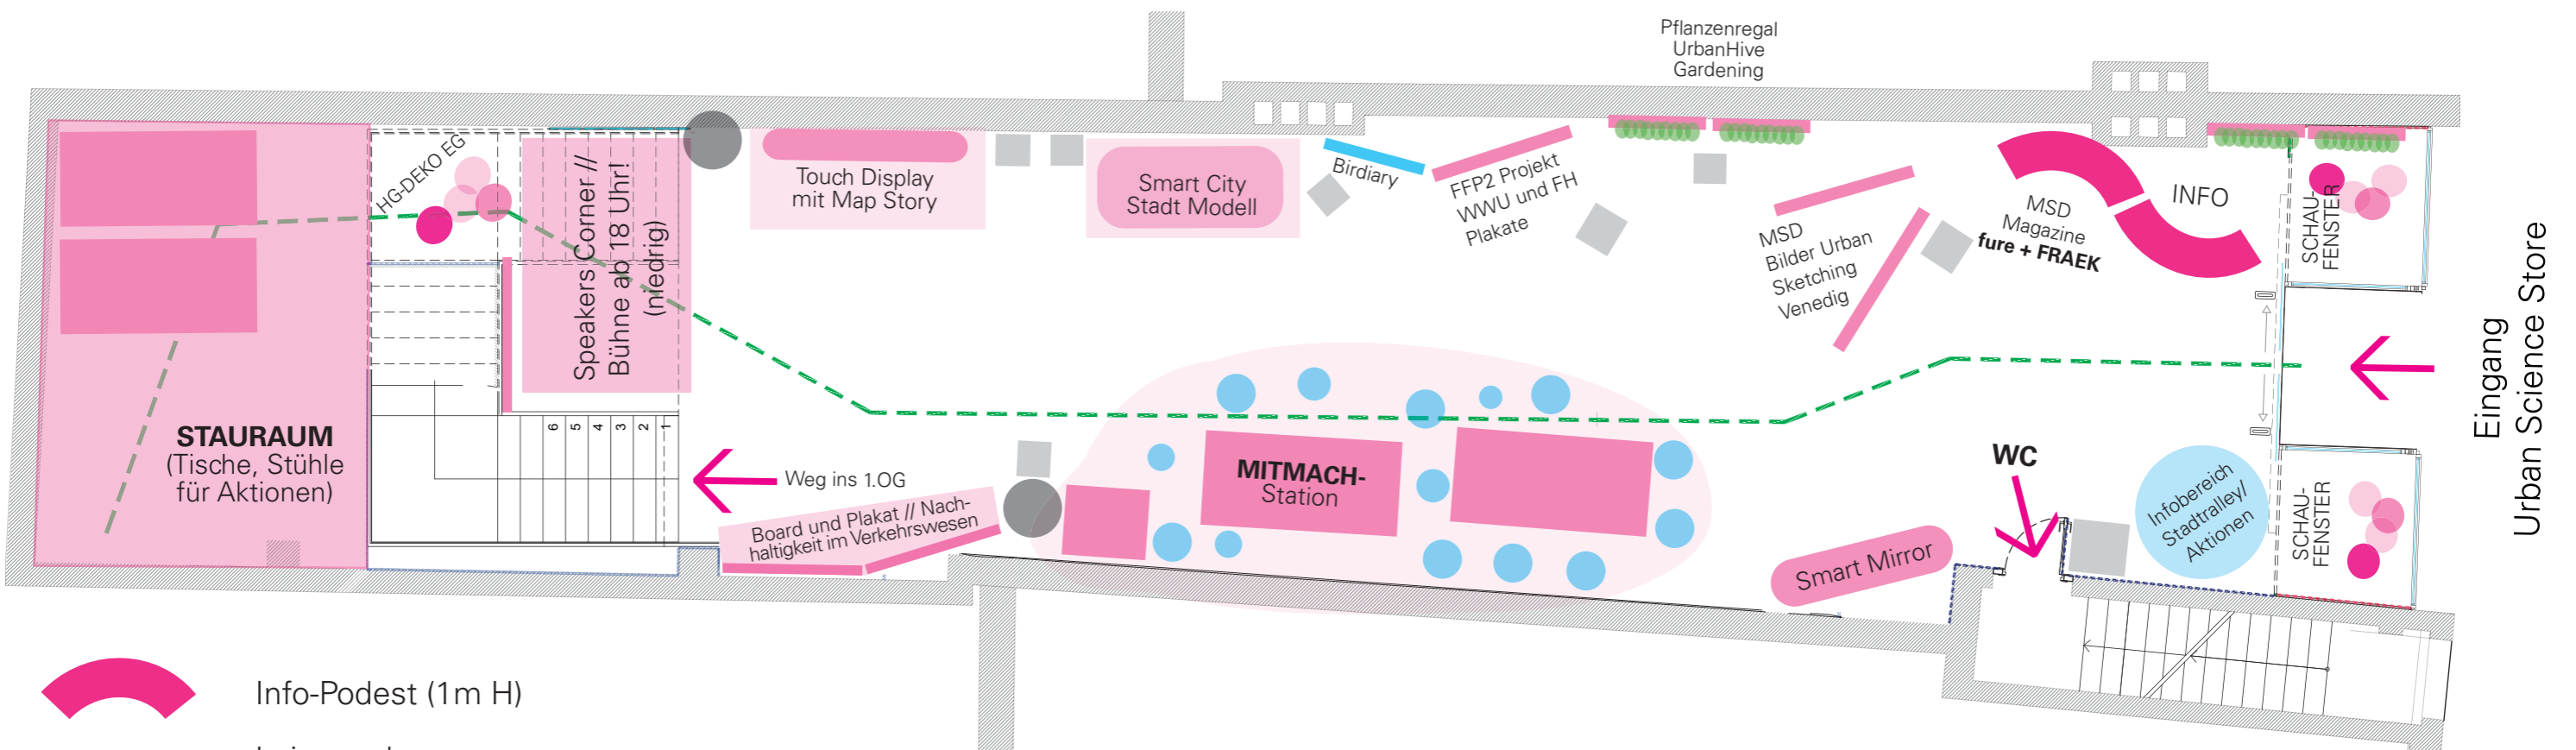

# URBAN SCIENCE STORE

EG P41

-  Info-Podest (1m H)
-  Leinwand für Projektor
-  Stellwände / Filz & magnetisch (ca.120cm B)
-  kleine Podeste (1m H)
-  Stehtisch
-  Tische

# URBAN SCIENCE STORE

1.OG P41