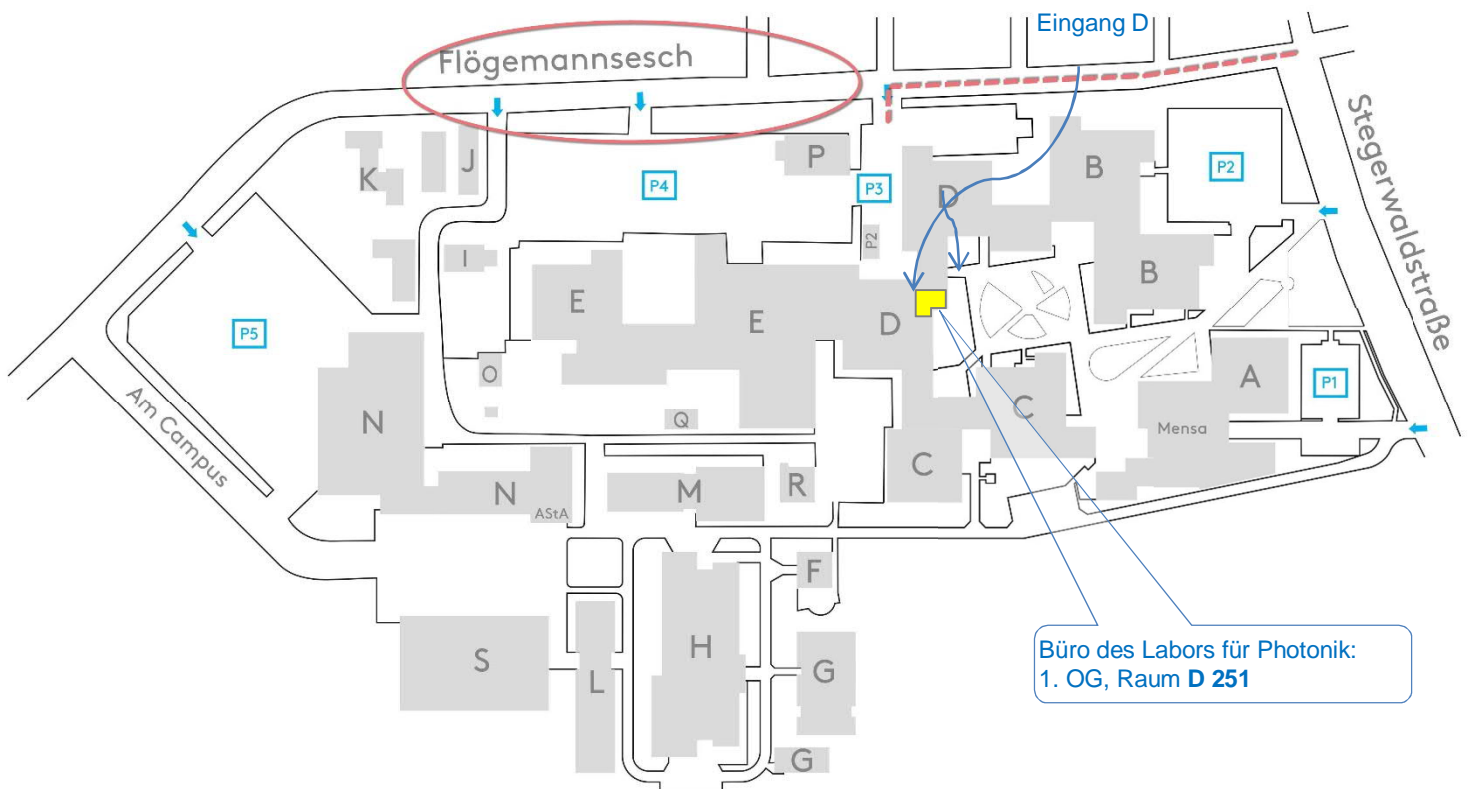

<https://www.fmo.de/service/an-abreise/>.

Für den direkten Weg vom Flughafen zum Campus Steinfurt stellen Sie sich Ihren Fahrplan auf den Seiten des RVM - Regionalverkehr Münsterland individuell zusammen: <http://www.rvm-online.de/auskunft/>. Start: FMO (Greven), Ziel: Steinfurt, Stegerwaldstraße.

Mit dem Zug

Nehmen Sie den Zug von Münster oder Enschede (Niederlande) bis zur Station Burgsteinfurt (bitte steigen Sie nicht in Borghorst aus - dies ist ein anderer Stadtteil der Stadt Steinfurt).

Vom Bahnhof Burgsteinfurt sind es ca. 11 Minuten Fußweg bis zur Fachhochschule. Der Fußweg ist in der nachfolgenden Karte eingezeichnet.

Bahnhof ST-Burgsteinfurt zum Campus Steinfurt der FH Münster (Fußweg)

Fußweg vom Bahnhof zum Campus Steinfurt: wenn Sie bei Google "Flögemannsesch 35" eingeben, werden Sie direkt zum Parkplatz P3 geleitet.

Sie können das Gebäude D direkt vom Parkplatz P3 aus betreten, oder auch über den Campus-Innenhof. Der beidseitige Eingang ist in untenstehendem Campusplan eingezeichnet. Nehmen Sie die Treppe ins 1. OG, gehen Sie durch die der Treppe gegenüberliegende Glastür. Sie kommen direkt auf unser Büro (Raum D 251) zu.