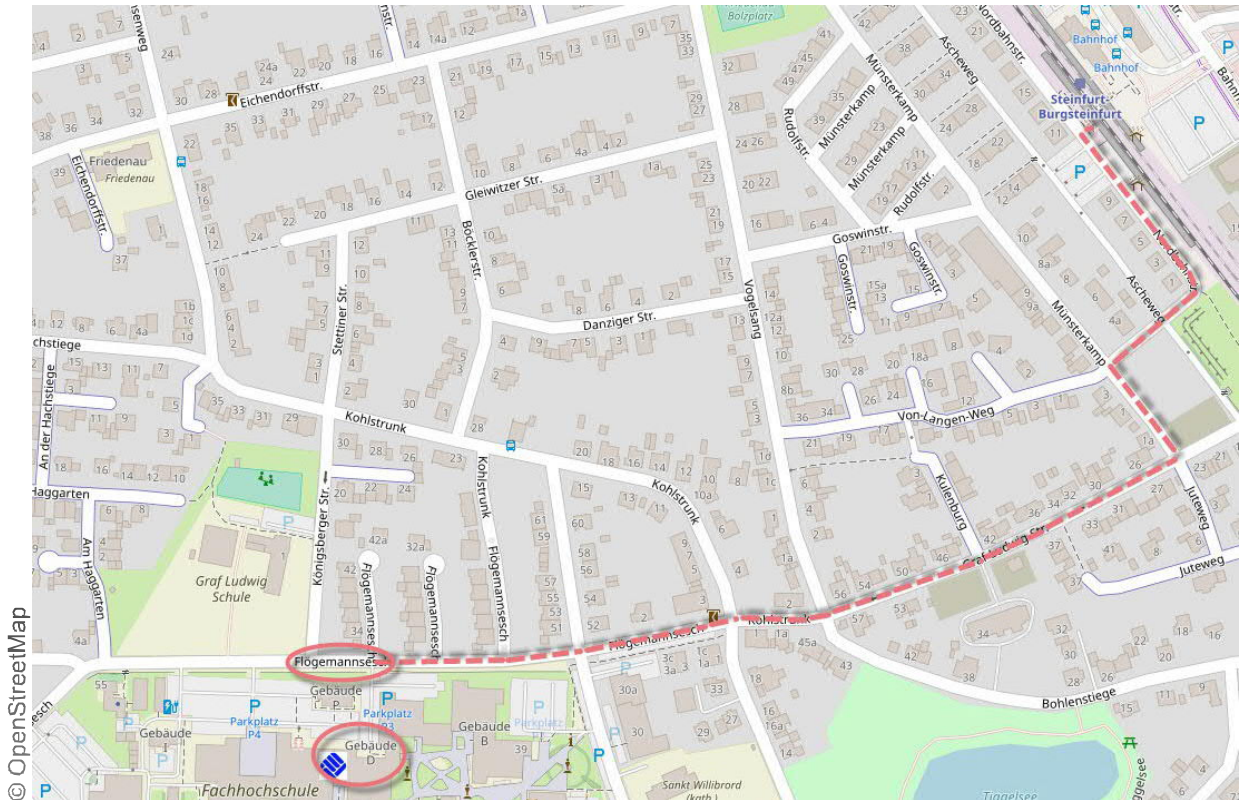

Bahnhof ST-Burgsteinfurt zum Campus Steinfurt der FH Münster (Fußweg)

Fußweg vom Bahnhof zum Campus Steinfurt: wenn Sie bei Google "Flögemannsesch 35" eingeben, werden Sie direkt zum Parkplatz P3 geleitet.

Sie können das Gebäude D direkt vom Parkplatz P3 aus betreten, oder auch über den Campus-Innenhof. Der beidseitige Eingang ist in untenstehendem Campusplan eingezeichnet. Nehmen Sie die Treppe ins 1. OG, gehen Sie durch die der Treppe gegenüberliegende Glastür. Sie kommen direkt auf unser Büro (Raum D 251) zu.